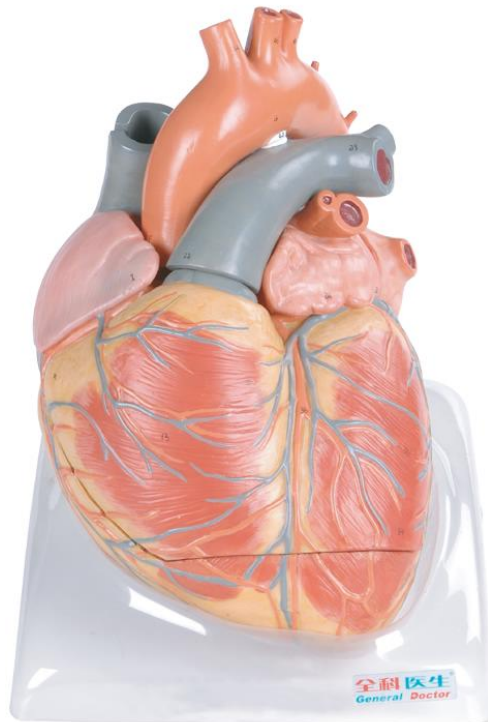

**GD/A16006 Adult Heart Model**

หุ่นจำลองแสดงหัวใจผู้ใหญ่

วัสดุ: PVC คุณภาพดี ทำสีและเทียบสีจริงด้วยระบบคอมพิวเตอร์

ขนาด: สูง 25cm x กว้าง 23cm x ลึก 30cm.

โครงสร้าง : หุ่นจำลองแสดง Aortic arch, Atrium, และ Ventricular